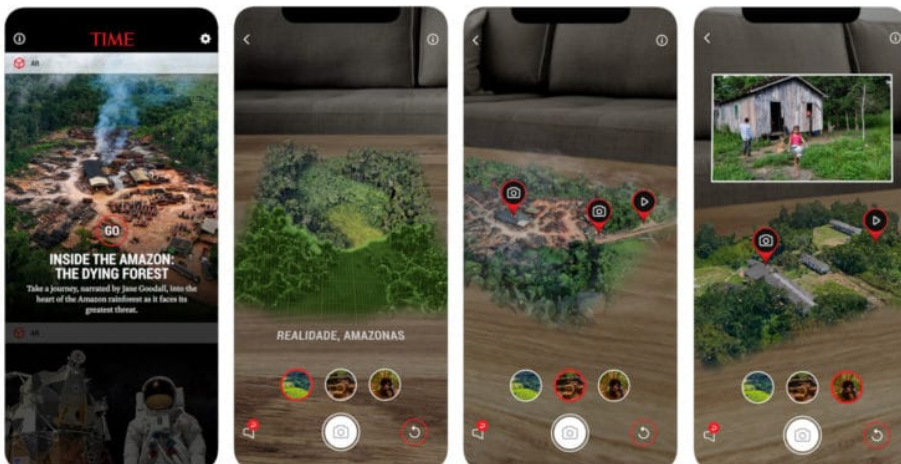

# EXPLOREZ LA FORÊT AMAZONIENNE EN RÉALITÉ AUGMENTÉE AVEC TIME MAGAZINE

👤 Bastien L 🕒 13 septembre 2019 📁 Applications et logiciels, Réalité augmentée

*La nouvelle expérience du TIME Magazine vous propose d'explorer la forêt amazonienne en réalité augmentée. Immergez-vous dans cette forêt en péril pour mieux prendre conscience de ce qui est menacé par les terribles incendies provoqués par l'Homme...*

Partage

plus intense et plus rapide que par le passé dans cette forêt considérée comme

Partage

un des poumons de la planète Terre.

Dans ce contexte, afin d'éveiller les consciences, et après [nous avoir emmenés sur la lune pour les 50 ans d'Apollo 11](#), le TIME Magazine nous propose **d'explorer la forêt Amazonienne via son application Immersive disponible sur iOS et Android.**

**TIME Magazine veut éveiller les consciences sur la forêt Amazonienne grâce à la réalité augmentée**

Cette nouvelle expérience intitulée " Inside the Amazon : The Dying Forest " permet de s'immerger dans cette forêt en danger. Pour réaliser ce documentaire d'un genre nouveau, TIME a envoyé le reporter Matt Sandy accompagné de deux producteurs afin de visiter les zones les plus menacées par la déforestation. Durant tout leur périple, ils étaient équipés de **caméras montées sur des drones afin de réaliser des scans en 3D de l'environnement.**

Tout au long de l'expérience, la voix de la conservationniste Jane Goodall explique quelles sont les forces menant à la déforestation, qui sont les personnes qui la combattent et qui sont celles qui ont le plus à perdre face à ce phénomène. Un **son spatialisé vient également accompagner le visuel pour renforcer la sensation d'immersion.**